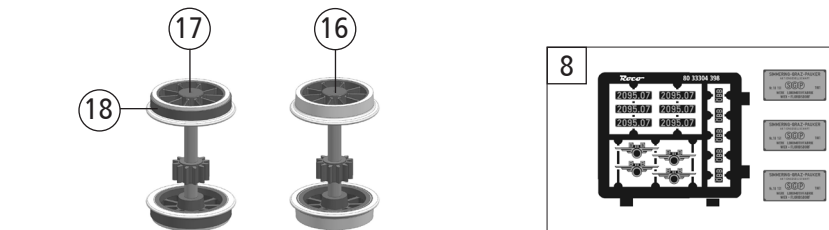

Pos. Nr. Pos.no.	Beschreibung Description	Art.-Nr. Art.no.	Preisgruppe Price bracket
1	Grundrahmen Basic frame	142126	17
2	Blende Blind	144807	8
3	TS-Getriebe Part set gear	142132	9
4	TS - Tankdeckel,.. Part set of tank cover	144806	11
5	TS - Schlauch, Kupplung Part set of hose, coupling	142138	8
6	Bremsschlauch Brake tube	142140	7
7	Rückstellfeder Retainer spring	142143	5
8	Tafelsätze Set of panels	144811	12
9	Motor m.Schwungm.+2Schn. Motor with flywheel+2wormgears	142145	30
10	Achse f. Zahnrad D=1 L=6,4 mm Axle for gear wheel D=1 L=6,4 mm	00730541	1
11	Achse D=2,1 L=8 mm Axle D=2,1 L=8 mm	142146	5
12	Untersetzungszahnrad Z=12/17 Reduction gear wheel Z=12/17	135806	5
13	Zwischenzahnrad Z=12 D=5,6 Intermediate gear wheel Z=12 D=5,6	112464	3
14	Schraube M1,5x5 mm Screw M1,5x5 mm	108137	3
15	Radkontakt Wheel contact	142147	7
16	Radsatz mit Zahnrad ohne Haftring Wheelset w. gear wheel w/o tract.tyre	142148	11
17	Radsatz mit Zahnrad mit 2 Haftringen Wheelset w. gear wheel w.2 tract.tyres	142149	12
18	Haftring N ab 8,5 mm 10 Stk. Set with traction tyres 10pieces	85610	10
19	TS - Kuppelstangen Part set of coupling rod	142983	18
20	Bosnakupplung kpl. BOSNA coupling complete	142151	6
21	Achse D=1,5 L=19,9 mm Axle D=1,5 L=19,9 mm	142156	5
22	Zahnrad Z=17 Gear wheel Z=17	142157	4
23	Zurüstbeutel Bag of accessories	144812	18