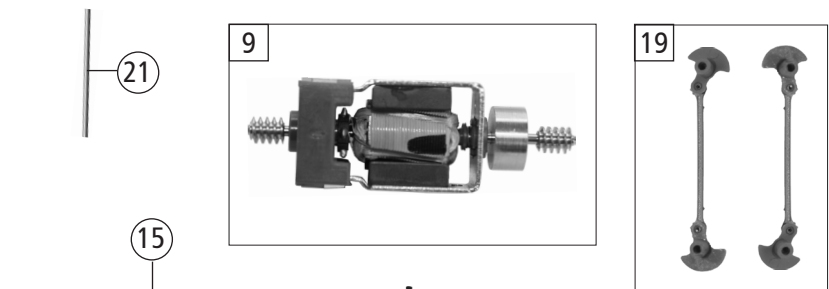

Pos. Nr. Pos.no.	Beschreibung Description	Art.-Nr. Art.no.	Preisgruppe Price bracket
1	Grundrahmen Basic frame	142126	17
2	Blende Blind	144807	8
3	TS-Getriebe Part set gear	142132	9
4	TS - Tankdeckel,.. Part set of tank cover	144806	11
5	TS - Schlauch, Kupplung Part set of hose, coupling	142138	8
6	Bremsschlauch Brake tube	142140	7
7	Rückstellfeder Retainer spring	142143	5
8	Tafelsätze Set of panels	144811	12
9	Motor m.Schwungm.+2Schn. Motor with flywheel+2wormgears	142145	30
10	Achse f. Zahnrad D=1 L=6,4 mm Axle for gear wheel D=1 L=6,4 mm	00730541	1
11	Achse D=2,1 L=8 mm Axle D=2,1 L=8 mm	142146	5
12	Untersetzungszahnrad Z=12/17 Reduction gear wheel Z=12/17	135806	5
13	Zwischenzahnrad Z=12 D=5,6 Intermediate gear wheel Z=12 D=5,6	112464	3
14	Schraube M1,5x5 mm Screw M1,5x5 mm	108137	3
15	Radkontakt Wheel contact	142147	7
16	Radsatz mit Zahnrad ohne Haftring Wheelset w. gear wheel w/o tract.tyre	142148	11
17	Radsatz mit Zahnrad mit 2 Haftringen Wheelset w. gear wheel w.2 tract.tyres	142149	12
18	Haftring N ab 8,5 mm 10 Stk. Set with traction tyres 10pieces	85610	10
19	TS - Kuppelstangen Part set of coupling rod	142983	18
20	Bosnakupplung kpl. BOSNA coupling complete	142151	6
21	Achse D=1,5 L=19,9 mm Axle D=1,5 L=19,9 mm	142156	5
22	Zahnrad Z=17 Gear wheel Z=17	142157	4
23	Zurüstbeutel Bag of accessories	144812	18