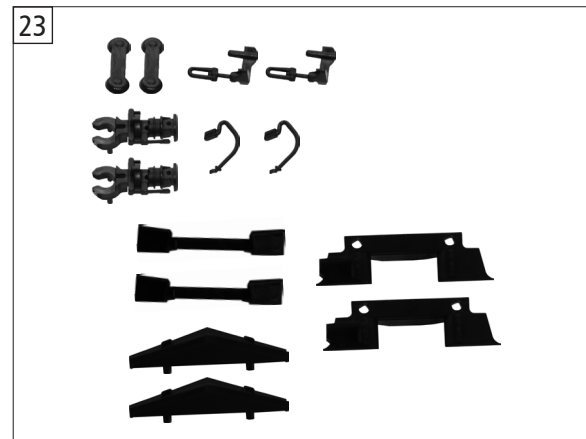

Pos. Nr. Pos.no.	Beschreibung Description	Art.-Nr. Art.no.	Preisgruppe Price bracket
1	Grundrahmen Basic frame	142126	17
2	Blende Blind	144807	8
3	TS-Getriebe Part set gear	142132	9
4	TS - Tankdeckel,.. Part set of tank cover	144806	11
5	TS - Schlauch, Kupplung Part set of hose, coupling	142138	8
6	Bremsschlauch Brake tube	142140	7
7	Rückstellfeder Retainer spring	142143	5
8	Tafelsätze Set of panels	144811	12
9	Motor m.Schwungm.+2Schn. Motor with flywheel+2wormgears	142145	30
10	Achse f. Zahnrad D=1 L=6,4 mm Axle for gear wheel D=1 L=6,4 mm	00730541	1
11	Achse D=2,1 L=8 mm Axle D=2,1 L=8 mm	142146	5
12	Untersetzungszahnrad Z=12/17 Reduction gear wheel Z=12/17	135806	5
13	Zwischenzahnrad Z=12 D=5,6 Intermediate gear wheel Z=12 D=5,6	112464	3
14	Schraube M1,5x5 mm Screw M1,5x5 mm	108137	3
15	Radkontakt Wheel contact	142147	7
16	Radsatz mit Zahnrad ohne Haftring Wheelset w. gear wheel w/o tract.tyre	142148	11
17	Radsatz mit Zahnrad mit 2 Haftringen Wheelset w. gear wheel w.2 tract.tyres	142149	12
18	Haftring N ab 8,5 mm 10 Stk. Set with traction tyres 10pieces	85610	10
19	TS - Kuppelstangen Part set of coupling rod	142983	18
20	Bosnakupplung kpl. BOSNA coupling complete	142151	6
21	Achse D=1,5 L=19,9 mm Axle D=1,5 L=19,9 mm	142156	5
22	Zahnrad Z=17 Gear wheel Z=17	142157	4
23	Zurüstbeutel Bag of accessories	144812	18