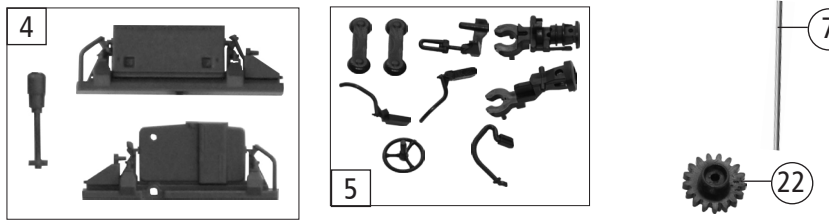

Pos. Nr. Pos.no.	Beschreibung Description	Art.-Nr. Art.no.	Preisgruppe Price bracket
1	Grundrahmen Basic frame	142126	17
2	Blende Blind	144807	8
3	TS-Getriebe Part set gear	142132	9
4	TS - Tankdeckel,.. Part set of tank cover	144806	11
5	TS - Schlauch, Kupplung Part set of hose, coupling	142138	8
6	Bremsschlauch Brake tube	142140	7
7	Rückstellfeder Retainer spring	142143	5
8	Tafelsätze Set of panels	144811	12
9	Motor m.Schwungm.+2Schn. Motor with flywheel+2wormgears	142145	30
10	Achse f. Zahnrad D=1 L=6,4 mm Axle for gear wheel D=1 L=6,4 mm	00730541	1
11	Achse D=2,1 L=8 mm Axle D=2,1 L=8 mm	142146	5
12	Untersetzungszahnrad Z=12/17 Reduction gear wheel Z=12/17	135806	5
13	Zwischenzahnrad Z=12 D=5,6 Intermediate gear wheel Z=12 D=5,6	112464	3
14	Schraube M1,5x5 mm Screw M1,5x5 mm	108137	3
15	Radkontakt Wheel contact	142147	7
16	Radsatz mit Zahnrad ohne Haftring Wheelset w. gear wheel w/o tract.tyre	142148	11
17	Radsatz mit Zahnrad mit 2 Haftringen Wheelset w. gear wheel w.2 tract.tyres	142149	12
18	Haftring N ab 8,5 mm 10 Stk. Set with traction tyres 10pieces	85610	10
19	TS - Kuppelstangen Part set of coupling rod	142983	18
20	Bosnakupplung kpl. BOSNA coupling complete	142151	6
21	Achse D=1,5 L=19,9 mm Axle D=1,5 L=19,9 mm	142156	5
22	Zahnrad Z=17 Gear wheel Z=17	142157	4
23	Zurüstbeutel Bag of accessories	144812	18