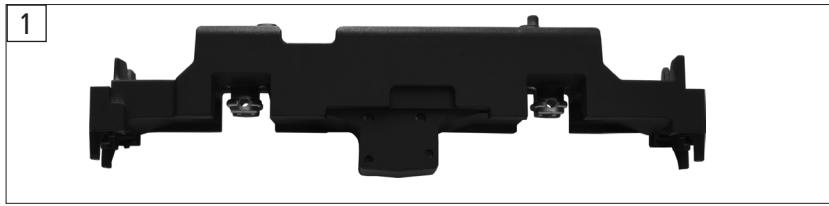

Pos. Nr. Pos.no.	Beschreibung Description	Art.-Nr. Art.no.	Preisgruppe Price bracket
1	Grundrahmen Basic frame	142126	17
2	Blende Blind	144807	8
3	TS-Getriebe Part set gear	142132	9
4	TS - Tankdeckel,.. Part set of tank cover	144806	11
5	TS - Schlauch, Kupplung Part set of hose, coupling	142138	8
6	Bremsschlauch Brake tube	142140	7
7	Rückstellfeder Retainer spring	142143	5
8	Tafelsätze Set of panels	144811	12
9	Motor m.Schwungm.+2Schn. Motor with flywheel+2wormgears	142145	30
10	Achse f. Zahnrad D=1 L=6,4 mm Axle for gear wheel D=1 L=6,4 mm	00730541	1
11	Achse D=2,1 L=8 mm Axle D=2,1 L=8 mm	142146	5
12	Untersetzungszahnrad Z=12/17 Reduction gear wheel Z=12/17	135806	5
13	Zwischenzahnrad Z=12 D=5,6 Intermediate gear wheel Z=12 D=5,6	112464	3
14	Schraube M1,5x5 mm Screw M1,5x5 mm	108137	3
15	Radkontakt Wheel contact	142147	7
16	Radsatz mit Zahnrad ohne Haftring Wheelset w. gear wheel w/o tract.tyre	142148	11
17	Radsatz mit Zahnrad mit 2 Haftringen Wheelset w. gear wheel w.2 tract.tyres	142149	12
18	Haftring N ab 8,5 mm 10 Stk. Set with traction tyres 10pieces	85610	10
19	TS - Kuppelstangen Part set of coupling rod	142983	18
20	Bosnakupplung kpl. BOSNA coupling complete	142151	6
21	Achse D=1,5 L=19,9 mm Axle D=1,5 L=19,9 mm	142156	5
22	Zahnrad Z=17 Gear wheel Z=17	142157	4
23	Zurüstbeutel Bag of accessories	144812	18